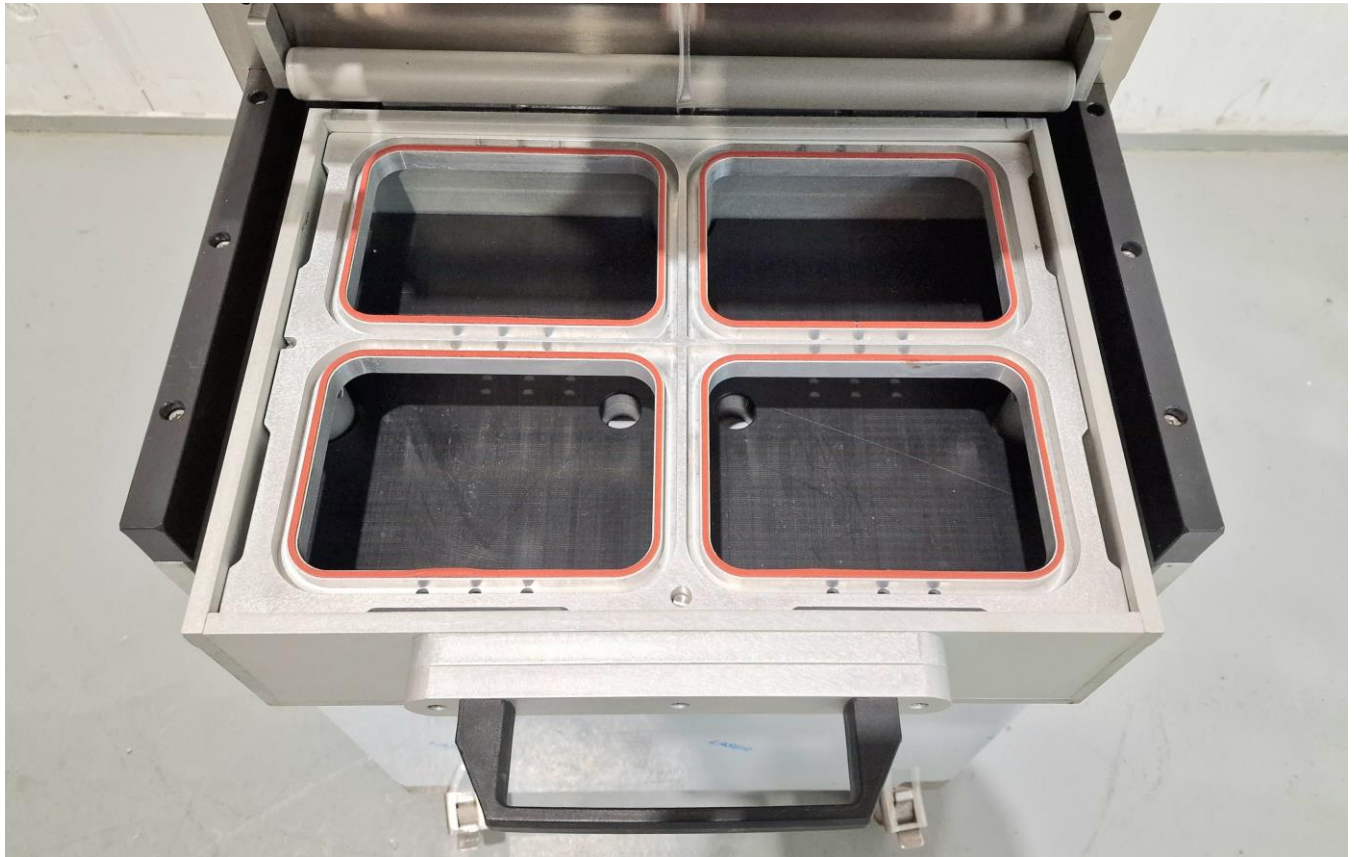

TERMOSELLADORA HENKOVAC

*Las imágenes y los textos son informativos, estas especificaciones técnicas son correctas salvo error tipográfico o variación del fabricante, carecen de valor contractual.